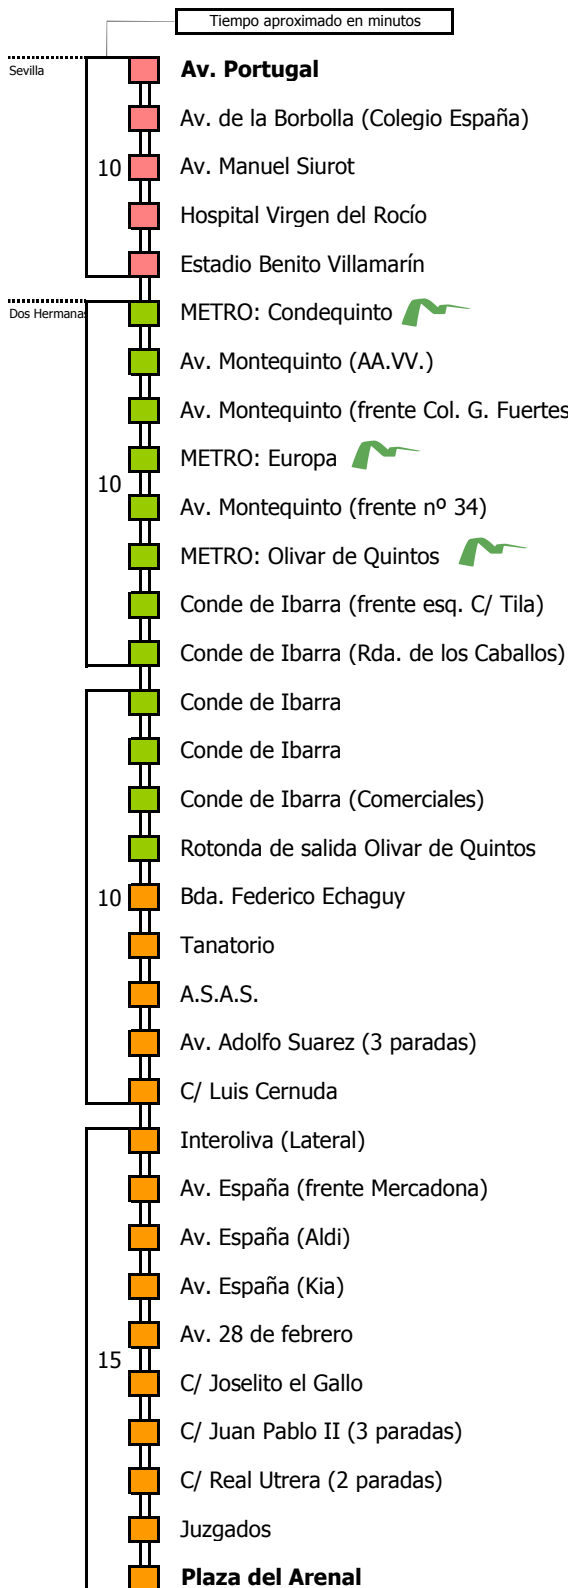

Lectura de la tabla

La línea superior representa las horas y las inferiores, los minutos.

Ej: el autobús sale a las 21.30 horas

Para más información, llame al
902 450 550
 ó escriba a
usuarios@ctas.es

Consortio de Transporte Metropolitano
Área de Sevilla

La línea superior representa las horas y las inferiores, los minutos.

Ej: el autobús sale a las 21.30 horas

Para más información, llame al
902 450 550
 ó escriba a
usuarios@ctas.es

Consortio de Transporte Metropolitano
Área de Sevilla

M-133

Sevilla - Dos Hermanas (Por Olivar de Quintos, Bda. Federico Echaguy y Av. Montequinto)

SEVILLA - DOS HERMANAS

Horario aproximado salvo dificultades de tráfico

HORARIO REGULAR

Válido desde el 1 de septiembre de 2014

D	E	L	U	N	E	S	A	V	I	E	R	N	E	S										
05	06	07	08	09	10	11	12	13	14	15	16	17	18	19	20	21	22	23	24	01	02	03	04	
			00			30		15				30												

- Zona A
- Zona B
- Zona C
- Zona D

Lectura de la tabla

La línea superior representa las horas y las inferiores, los minutos.