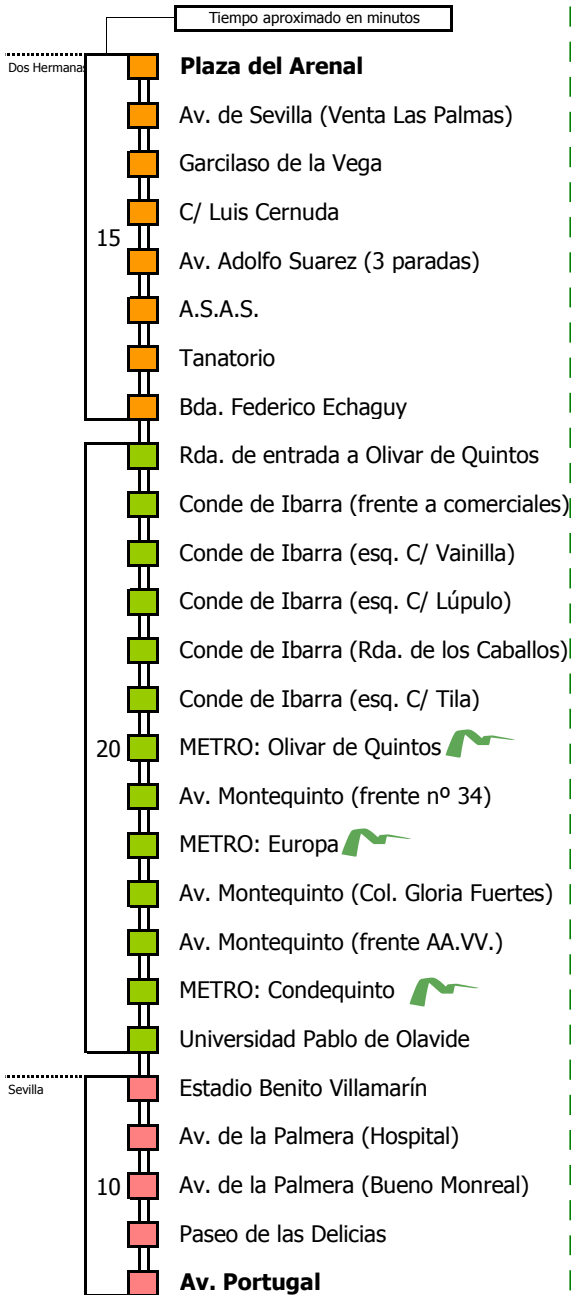

La línea superior representa las horas y las inferiores, los minutos.

Ej: el autobús sale a las 21.30 horas

Para más información, llame al
902 450 550
 ó escriba a
usuarios@ctas.es

Consortio de Transporte Metropolitano
Área de Sevilla

D	E	L	U	N	E	S	A	V	I	E	R	N	E	S										
05	06	07	08	09	10	11	12	13	14	15	16	17	18	19	20	21	22	23	24	01	02	03	04	
			00			30		15				30												

- Zona A
- Zona B
- Zona C
- Zona D

Lectura de la tabla

La línea superior representa las horas y las inferiores, los minutos.

Ej: el autobús sale a las 21.30 horas

Para más información, llame al
902 450 550
ó escriba a
usuarios@ctas.es

Consortio de Transporte Metropolitano
Área de Sevilla

M-133

Dos Hermanas - Sevilla (Por Olivar de Quintos, Bda. Federico Echaguy y Av. Montequinto)

DOS HERMANAS - SEVILLA

Horario aproximado salvo dificultades de tráfico

HORARIO REGULAR

Válido desde el 1 de septiembre de 2014

D	E	L	U	N	E	S	A	V	I	E	R	N	E	S									
05	06	07	08	09	10	11	12	13	14	15	16	17	18	19	20	21	22	23	24	01	02	03	04
15							45			15			15										