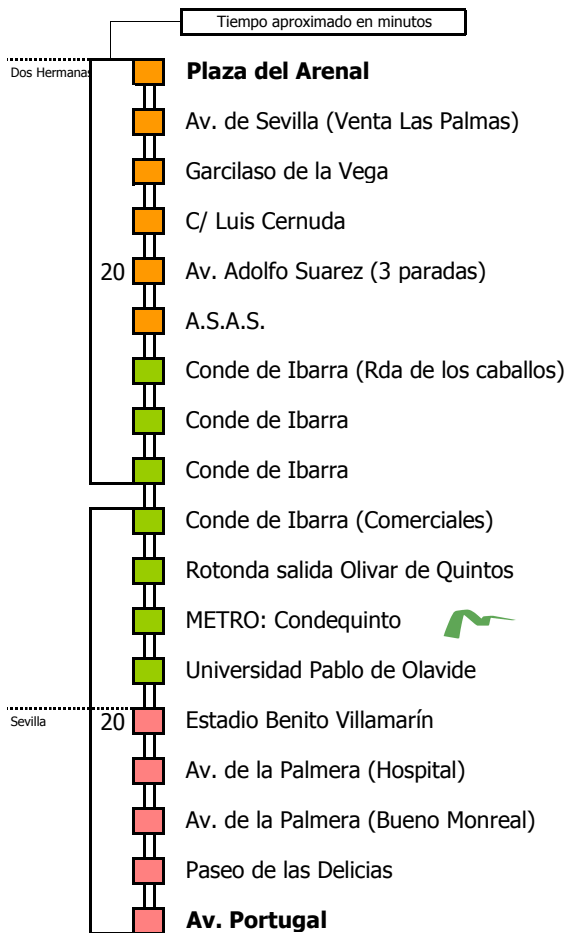

Lectura de la tabla

La línea superior representa las horas y las inferiores, los minutos.

Ej: el autobús sale a las 21.30 horas

Para más información, llame al
902 450 550
 ó escriba a
usuarios@ctas.es

Consortio de Transporte Metropolitano
Área de Sevilla

M-133

Dos Hermanas - Sevilla (Por Olivar de Quintos)

DOS HERMANAS - SEVILLA

Horario aproximado salvo dificultades de tráfico

HORARIO REGULAR

Válido desde el 1 de septiembre de 2014

D E L U N E S A V I E R N E S																																								
05	06	07	08	09	10	11	12	13	14	15	16	17	18	19	20	21	22	23	24	01	02	03	04																	
												45							00							15							45							00

D	E	L	U	N	E	S	A	V	I	E	R	N	E	S										
05	06	07	08	09	10	11	12	13	14	15	16	17	18	19	20	21	22	23	24	01	02	03	04	
			00			30		15				30												

- Zona A
- Zona B
- Zona C
- Zona D

Lectura de la tabla

La línea superior representa las horas y las inferiores, los minutos.

DOS HERMANAS - SEVILLA

Horario aproximado salvo dificultades de tráfico

HORARIO REGULAR

Válido desde el 1 de septiembre de 2014

D	E	L	U	N	E	S	A	V	I	E	R	N	E	S									
05	06	07	08	09	10	11	12	13	14	15	16	17	18	19	20	21	22	23	24	01	02	03	04
15							45			15			15										