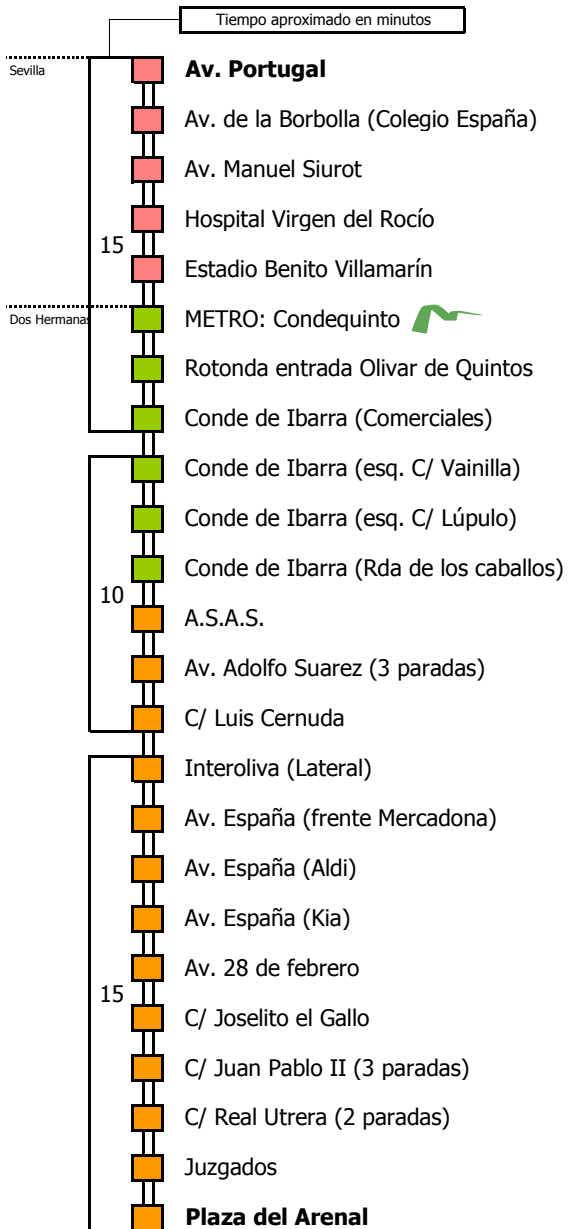

M-133

Sevilla - Dos Hermanas (Por Olivar de Quintos)

SEVILLA - DOS HERMANAS

Horario aproximado salvo dificultades de tráfico

HORARIO REGULAR

Válido desde el 1 de septiembre de 2014

D E L U N E S A V I E R N E S																								
05	06	07	08	09	10	11	12	13	14	15	16	17	18	19	20	21	22	23	24	01	02	03	04	
						00							30							00			30	30

Lectura de la tabla

La línea superior representa las horas y las inferiores, los minutos.

Ej: el autobús sale a las 21.30 horas

Para más información, llame al
902 450 550
 ó escriba a
usuarios@ctas.es

Consortio de Transporte Metropolitano
Área de Sevilla

D	E	L	U	N	E	S	A	V	I	E	R	N	E	S										
05	06	07	08	09	10	11	12	13	14	15	16	17	18	19	20	21	22	23	24	01	02	03	04	
			00			30		15				30												

- Zona A
- Zona B
- Zona C
- Zona D

Lectura de la tabla

La línea superior representa las horas y las inferiores, los minutos.

DOS HERMANAS - SEVILLA

Horario aproximado salvo dificultades de tráfico

HORARIO REGULAR

Válido desde el 1 de septiembre de 2014

D	E	L	U	N	E	S	A	V	I	E	R	N	E	S									
05	06	07	08	09	10	11	12	13	14	15	16	17	18	19	20	21	22	23	24	01	02	03	04
15							45			15			15										