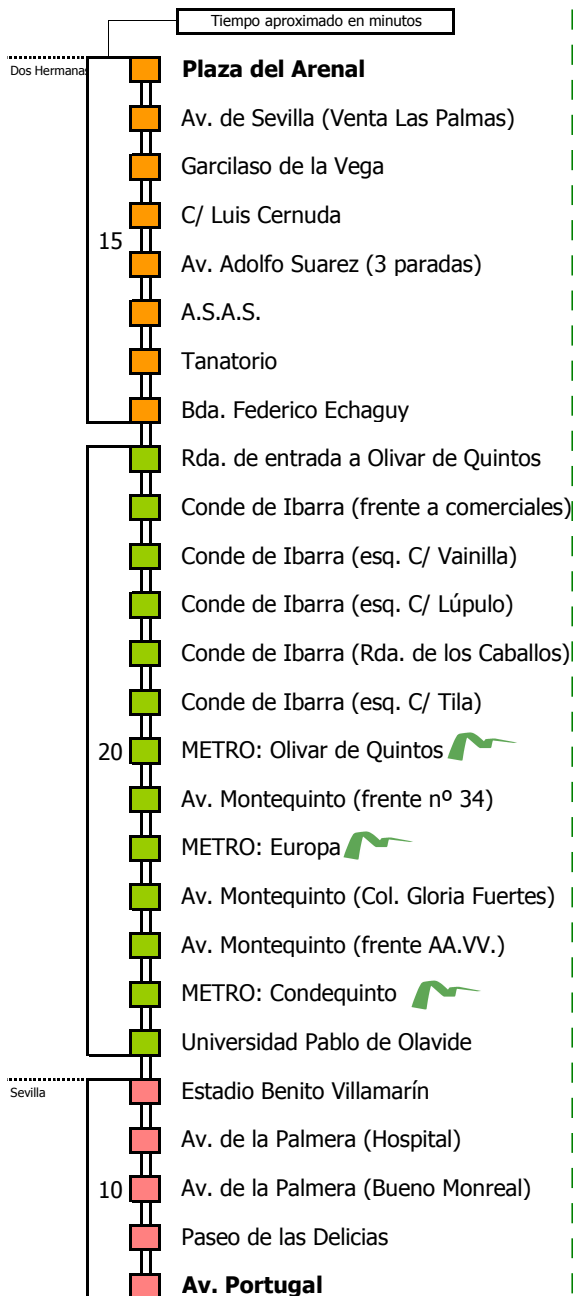

Lectura de la tabla

La línea superior representa las horas y las inferiores, los minutos.

Ej: el autobús sale a las 21.30 horas

Para más información, llame al
902 450 550
 ó escriba a
usuarios@ctas.es

Consortio de Transporte Metropolitano
Área de Sevilla

D	E	L	U	N	E	S	A	V	I	E	R	N	E	S										
05	06	07	08	09	10	11	12	13	14	15	16	17	18	19	20	21	22	23	24	01	02	03	04	
								30		15														

- Zona A
- Zona B
- Zona C
- Zona D

Lectura de la tabla

La línea superior representa las horas y las inferiores, los minutos.

Ej: el autobús sale a las 21.30 horas

Para más información, llame al
902 450 550
 ó escriba a
usuarios@ctas.es

Consortio de Transporte Metropolitano
Área de Sevilla

M-133

Dos Hermanas - Sevilla (Por Olivar de Quintos, Bda. Federico Echaguy y Av. Montequinto)

DOS HERMANAS - SEVILLA

Horario aproximado salvo dificultades de tráfico

HORARIO REGULAR

Válido desde el 2 de septiembre de 2013

D		E		L		U		N		E		S		A		V		I		E		R		N		E		S	
05	06	07	08	09	10	11	12	13	14	15	16	17	18	19	20	21	22	23	24	01	02	03	04						
				15 45								15																	