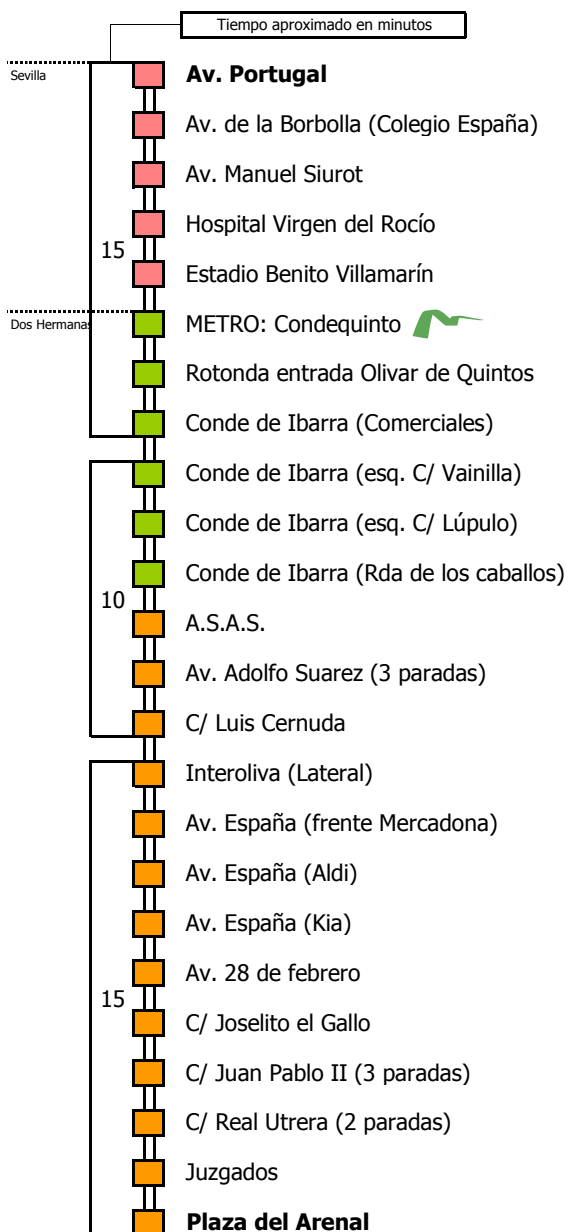

M-133

Sevilla - Dos Hermanas (Por Olivar de Quintos)

SEVILLA - DOS HERMANAS

Horario aproximado salvo dificultades de tráfico

HORARIO REGULAR

Válido desde el 2 de septiembre de 2013

D		E		L		U		N		E		S		A		V		I		E		R		N		E		S	
05	06	07	08	09	10	11	12	13	14	15	16	17	18	19	20	21	22	23	24	01	02	03	04	00	30	00	30	30	

Lectura de la tabla

La línea superior representa las horas y las inferiores, los minutos.

Ej: el autobús sale a las 21.30 horas

Para más información, llame al
902 450 550
 ó escriba a
usuarios@ctas.es

Consortio de Transporte Metropolitano
Área de Sevilla

D	E	L	U	N	E	S	A	V	I	E	R	N	E	S										
05	06	07	08	09	10	11	12	13	14	15	16	17	18	19	20	21	22	23	24	01	02	03	04	
								30		15														

- Zona A
- Zona B
- Zona C
- Zona D

Lectura de la tabla

La línea superior representa las horas y las inferiores, los minutos.

DOS HERMANAS - SEVILLA

Horario aproximado salvo dificultades de tráfico

HORARIO REGULAR

Válido desde el 2 de septiembre de 2013

D		E		L		U		N		E		S		A		V		I		E		R		N		E		S	
05	06	07	08	09	10	11	12	13	14	15	16	17	18	19	20	21	22	23	24	01	02	03	04						
				15 45								15																	