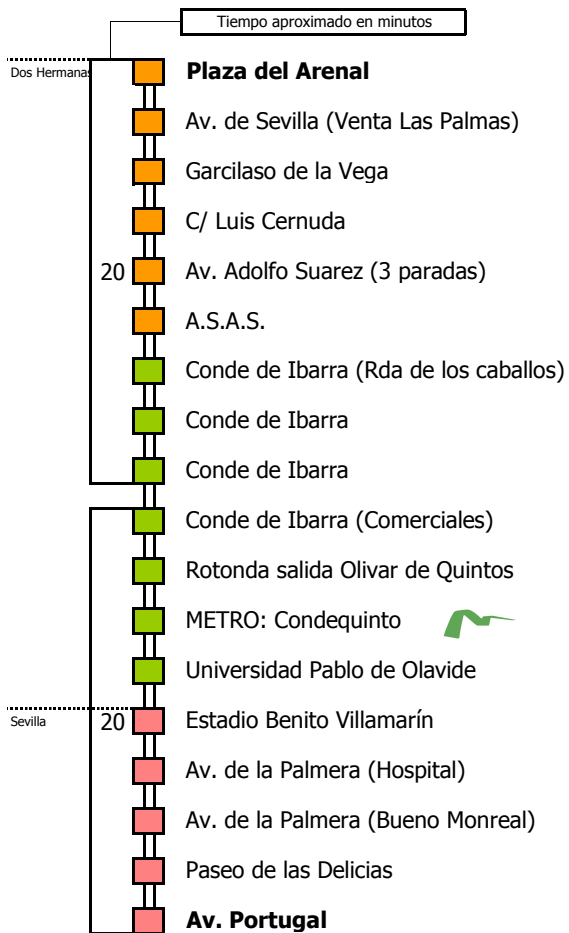

Lectura de la tabla

La línea superior representa las horas y las inferiores, los minutos.

Ej: el autobús sale a las 21.30 horas

Para más información, llame al
902 450 550
 ó escriba a
usuarios@ctas.es

Consortio de Transporte Metropolitano
Área de Sevilla

M-133**Dos Hermanas - Sevilla (Por Olivar de Quintos)**

DOS HERMANAS - SEVILLA

Horario aproximado salvo dificultades de tráfico

HORARIO REGULAR

Válido desde el 2 de septiembre de 2013

D E L U N E S A V I E R N E S																																								
05	06	07	08	09	10	11	12	13	14	15	16	17	18	19	20	21	22	23	24	01	02	03	04																	
												45							00							15							45							00

D	E	L	U	N	E	S	A	V	I	E	R	N	E	S										
05	06	07	08	09	10	11	12	13	14	15	16	17	18	19	20	21	22	23	24	01	02	03	04	
								30		15														

- Zona A
- Zona B
- Zona C
- Zona D

Lectura de la tabla

La línea superior representa las horas y las inferiores, los minutos.

DOS HERMANAS - SEVILLA

Horario aproximado salvo dificultades de tráfico

HORARIO REGULAR

Válido desde el 2 de septiembre de 2013

D		E		L		U		N		E		S		A		V		I		E		R		N		E		S	
05	06	07	08	09	10	11	12	13	14	15	16	17	18	19	20	21	22	23	24	01	02	03	04						
				15 45								15																	