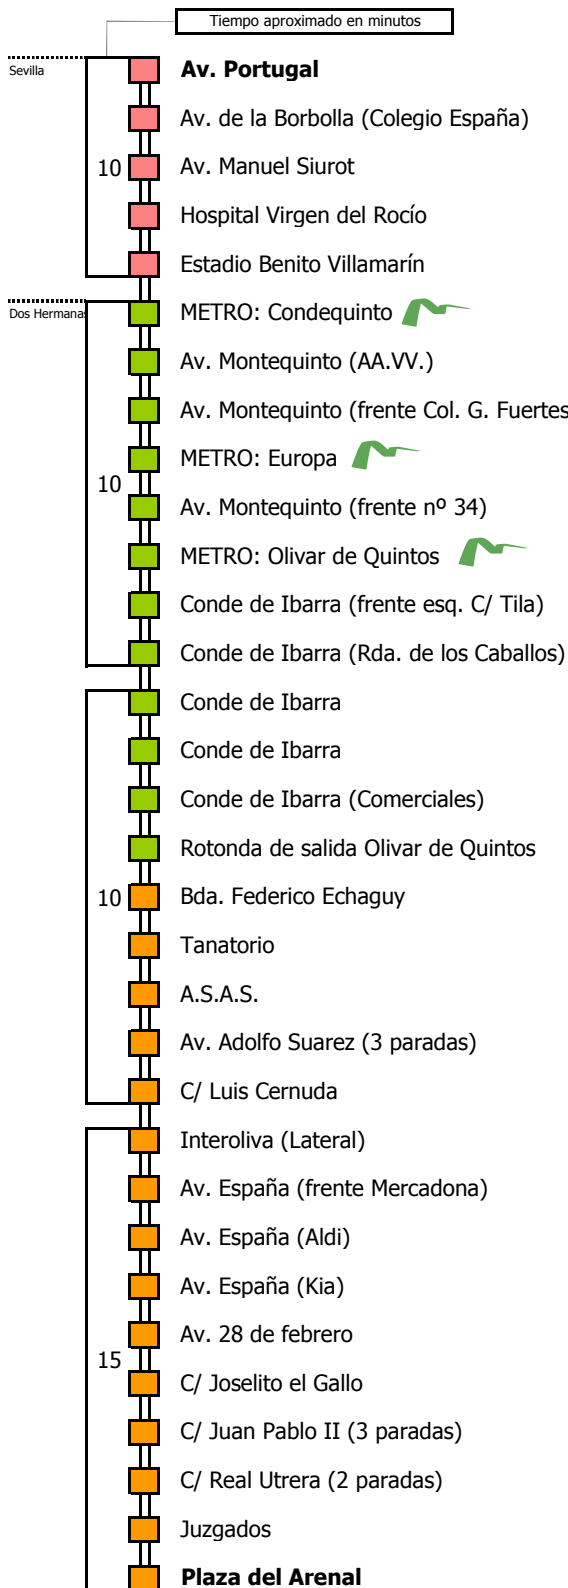

Lectura de la tabla

La línea superior representa las horas y las inferiores, los minutos.

Ej: el autobús sale a las 21.30 horas

Para más información, llame al
902 450 550
 ó escriba a
usuarios@ctas.es

Consortio de Transporte Metropolitano
Área de Sevilla

M-133

Sevilla - Dos Hermanas (Por Olivar de Quintos, Bda. Federico Echaguy y Av. Montequinto)

SEVILLA - DOS HERMANAS

Horario aproximado salvo dificultades de tráfico

HORARIO REGULAR

Válido desde el 2 de septiembre de 2013

D	E	L	U	N	E	S	A	V	I	E	R	N	E	S										
05	06	07	08	09	10	11	12	13	14	15	16	17	18	19	20	21	22	23	24	01	02	03	04	
								30		15														

- Zona A
- Zona B
- Zona C
- Zona D

Lectura de la tabla

La línea superior representa las horas y las inferiores, los minutos.